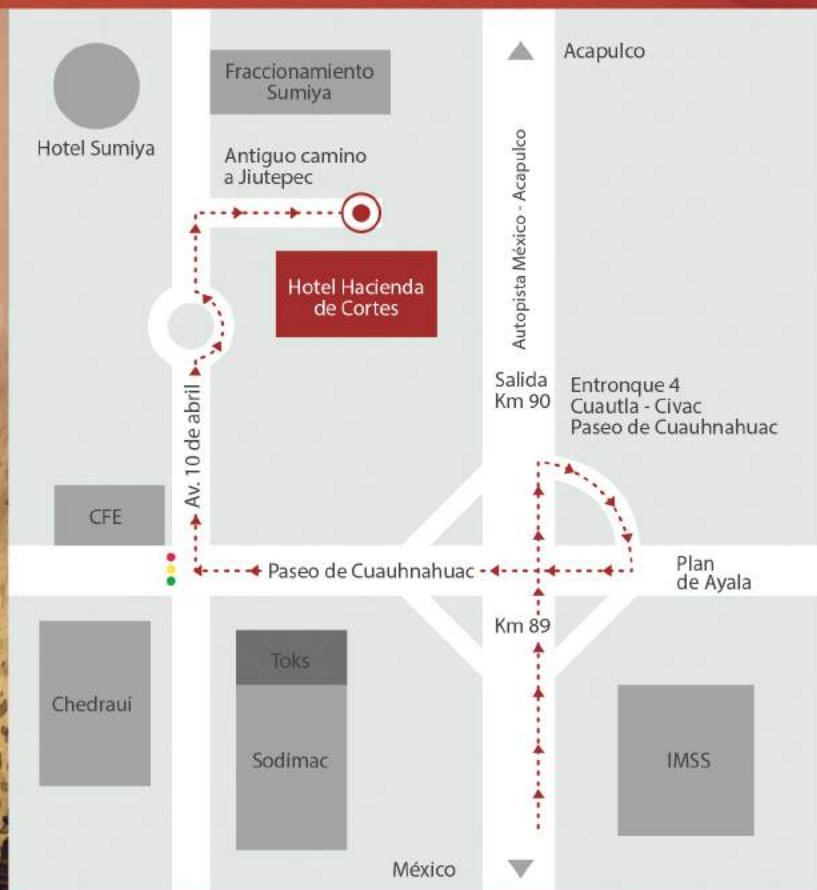

Salones de sesiones	Largo (mts)	Ancho (mts)	Total (mts)	Alto (mts)	Capacidad			
Sala de concierto Eduardo Mata	26.059	.6	250.086	.3	200	300	N/AN	/A
Salón Dr. Manio González Ulloa	12	10	120	82	84	0	35	50
Salón Bernal Díaz del Castillo	12.56	7	87.5	3	40	56	30	0
Galería de los Conquistadores	27.9	10.3	287.37	7.5	120	200	80	200
Salón Diego de Ordaz	14	5.5	77	3.15	50/40*	60/50*	40/30*	60
Salón Conquistador	26.4	9.7	256.08	7.3	40	80	60	70
Salón Hernan Cortes	8	6	48	3.15	160	250	80	200
Salón Alonso de Ávila	73	5	35		15	20	15	20
Gonzalo de Sandoval	72	5	35	3	20	20	20	0

MEETING

Nosotros seremos la diferencia en sus juntas y reuniones de trabajo, con nuestros salones únicos en diseño y servicio excepcional que harán de su evento una experiencia inolvidable.

RESTAURANTE "LA CASONA"

El casco principal de la Hacienda, ahora convertido en restaurante, ejemplifica el arte de la decoración haciendo uso de los caprichos de la naturaleza. Aquí podrá disfrutar una exquisita selección gastronómica tradicional mexicana e internacional.

Hotel Hacienda de Cortes Plaza Kennedy #90
Col. Atlacomulco Jiutepec, Morelos. C.P. 62560

PREMIOS Y RECONOCIMIENTOS